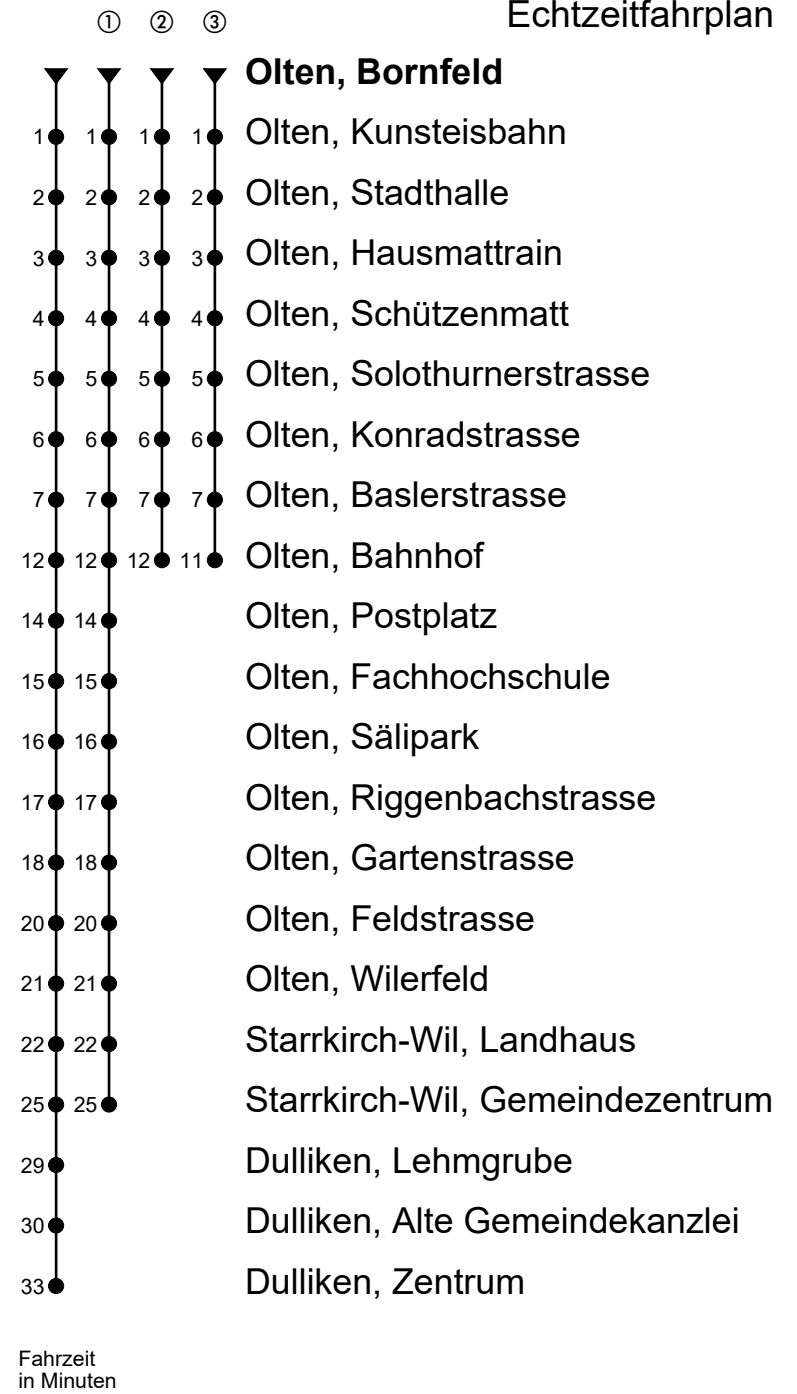

# 509

Olten, Bornfeld

## Richtung Olten Bhf, Starrkirch-Wil, Dulliken

Gültig vom 15.12.2024 bis 13.12.2025

Echtzeitfahrplan

🕒	Montag - Freitag	Samstag	Sonntag
4			
5	40	40	
6	10 40	10 40	40 <sup>①</sup>
7	10 40	10 40	40 <sup>①</sup>
8	10 40	10 40	40 <sup>①</sup>
9	10 40	10 40	40 <sup>①</sup>
10	10 40	10 40	40 <sup>①</sup>
11	10 40	10 40	40 <sup>①</sup>
12	10 40	10 40	55 <sup>①</sup>
13	10 40	10 40	55 <sup>①</sup>
14	10 40	10 40	55 <sup>①</sup>
15	10 40	10 40	55 <sup>①</sup>
16	10 40	10 40	55 <sup>①</sup>
17	10 40	10 40	55 <sup>①</sup>
18	10 40	40 <sup>①</sup>	55 <sup>①</sup>
19	10 47 <sup>②</sup>	10 <sup>③</sup> 47 <sup>①</sup>	55 <sup>①</sup>
20	47 <sup>①</sup>	47 <sup>①</sup>	55 <sup>①</sup>
21	47 <sup>①</sup>	47 <sup>①</sup>	55 <sup>①</sup>
22	47 <sup>①</sup>	47 <sup>①</sup>	55 <sup>①</sup>
23			
0			
1			
2			
3			

### Anmerkungen:

Als Sonntage gelten: 25. und 26. Dezember, 1. und 2. Januar, Karfreitag, Ostermontag, Auffahrt, Pfingstmontag und 1. August.